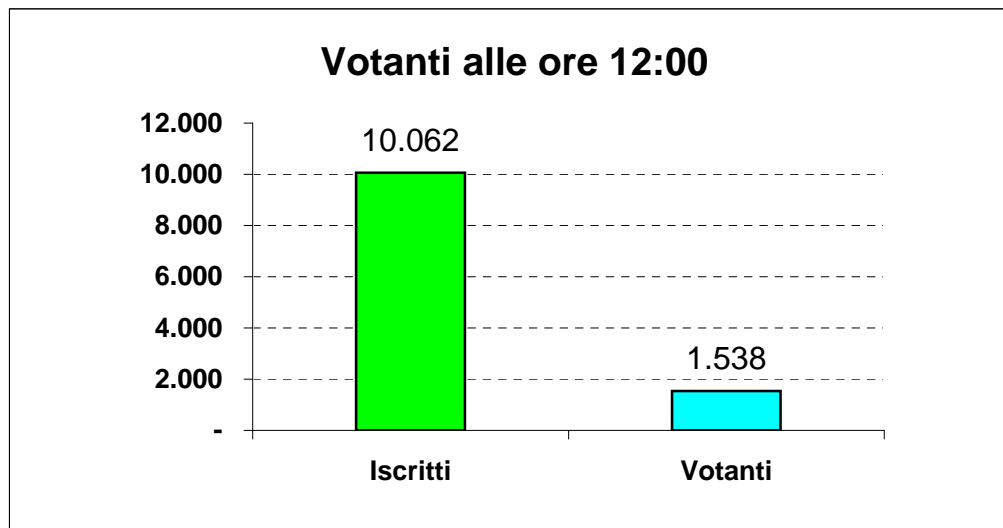

# COMUNE DI CANEGRATE

ELEZIONI AMMINISTRATIVE DELL'11 GIUGNO 2017										
Votanti alle ore		12:00 di Domenica 11 Giugno 2017			n.	1538		15,29%		
		Iscritti			Votanti					
		M	F	Tot	M	%	F	%	Tot	%
Sezione 1		435	400	835	65	14,94%	59	14,75%	124	14,85%
Sezione 2		394	411	805	53	13,45%	62	15,09%	115	14,29%
Sezione 3		395	453	848	63	15,95%	82	18,10%	145	17,10%
Sezione 4		435	434	869	74	17,01%	65	14,98%	139	16,00%
Sezione 5		407	444	851	70	17,20%	77	17,34%	147	17,27%
Sezione 6		441	482	923	68	15,42%	63	13,07%	131	14,19%
Sezione 7		427	422	849	59	13,82%	58	13,74%	117	13,78%
Sezione 8		369	426	795	62	16,80%	60	14,08%	122	15,35%
Sezione 9		350	363	713	49	14,00%	49	13,50%	98	13,74%
Sezione 10		471	482	953	73	15,50%	77	15,98%	150	15,74%
Sezione 11		384	434	818	65	16,93%	61	14,06%	126	15,40%
Sezione 12		398	405	803	58	14,57%	66	16,30%	124	15,44%
<b>TOTALI</b>		<b>4.906</b>	<b>5.156</b>	<b>10.062</b>	<b>759</b>	<b>15,47%</b>	<b>779</b>	<b>15,11%</b>	<b>1.538</b>	<b>15,29%</b>

**Votanti alle ore 12:00 = 15,29%**