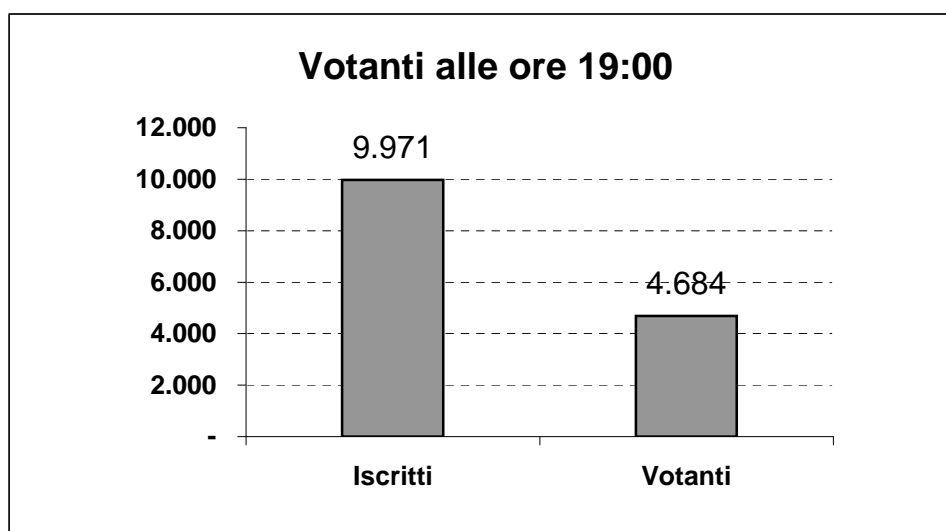

COMUNE DI CANEGRATE

ELEZIONI DEL PARLAMENTO EUROPEO CIRCOSCRIZIONE ITALIA NORD OCCIDENTALE 25 Maggio 2014

Votanti alle ore		19:00 di Domenica 25 maggio 2014		n.	4684	46,94%			
	Iscritti			Votanti					
	U	D	Tot	U	%	D	%	Tot	%
Sezione 1	413	406	819	177	42,86%	162	39,90%	339	41,39%
Sezione 2	381	400	781	183	48,03%	184	46,00%	367	46,99%
Sezione 3	392	434	826	177	45,15%	199	45,85%	376	45,52%
Sezione 4	414	409	823	191	46,14%	209	51,10%	400	48,60%
Sezione 5	407	450	857	198	48,65%	201	44,67%	399	46,56%
Sezione 6	449	487	936	217	48,33%	228	46,82%	445	47,54%
Sezione 7	417	418	835	181	43,41%	182	43,54%	363	43,47%
Sezione 8	378	426	804	192	50,79%	213	50,00%	405	50,37%
Sezione 9	367	375	742	180	49,05%	168	44,80%	348	46,90%
Sezione 10	476	488	964	248	52,10%	253	51,84%	501	51,97%
Sezione 11	379	440	819	189	49,87%	205	46,59%	394	48,11%
Sezione 12	390	383	773	176	45,13%	171	44,65%	347	44,89%
TOTALI	4.863	5.116	9.979	2.309	47,48%	2.375	46,42%	4.684	46,94%

Votanti alle ore 19:00 = 46,94%