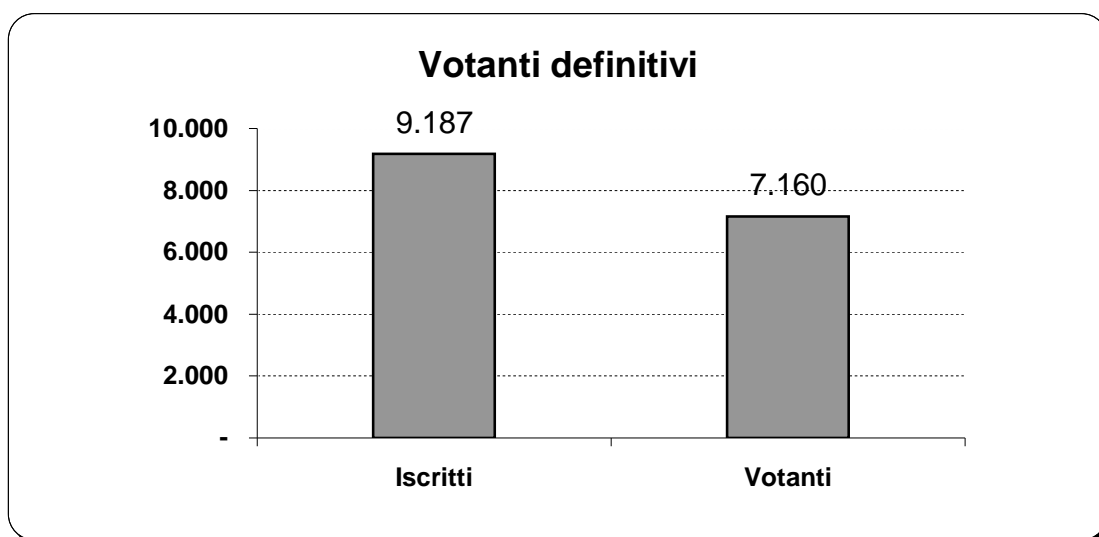

## COMUNE DI CANEGRATE Provincia di MILANO

### ELEZIONI POLITICHE del 24 e 25 febbraio 2013 SENATO DELLA REPUBBLICA

Votanti finali		di Lunedì 25 Febbraio 2013				n.	7160	77,94%		
		Iscritti			Votanti					
		U	D	Tot	U	%	D	%	Tot	%
Sezione	1	360	348	708	274	76,11%	263	75,57%	537	75,85%
Sezione	2	347	373	720	276	79,54%	276	73,99%	552	76,67%
Sezione	3	361	410	771	276	76,45%	297	72,44%	573	74,32%
Sezione	4	359	361	720	281	78,27%	277	76,73%	558	77,50%
Sezione	5	378	411	789	300	79,37%	308	74,94%	608	77,06%
Sezione	6	421	455	876	344	81,71%	350	76,92%	694	79,22%
Sezione	7	386	393	779	313	81,09%	313	79,64%	626	80,36%
Sezione	8	356	412	768	288	80,90%	313	75,97%	601	78,26%
Sezione	9	350	362	712	269	76,86%	242	66,85%	511	71,77%
Sezione	10	422	439	861	362	85,78%	367	83,60%	729	84,67%
Sezione	11	363	405	768	302	83,20%	305	75,31%	607	79,04%
Sezione	12	356	359	715	276	77,53%	288	80,22%	564	78,88%
<b>TOTALI</b>		<b>4.459</b>	<b>4.728</b>	<b>9.187</b>	<b>3.561</b>	<b>79,86%</b>	<b>3.599</b>	<b>76,12%</b>	<b>7.160</b>	<b>77,94%</b>

**Votanti definitivi = 77,94%**